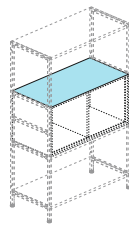

h: 132,1 cm
h: 52"

h: 172 cm
h: 67 3/4"

h: 211,9 cm
h: 83 1/2"

w: 2 cm,
w: 0 3/4"

ripiano metallico, metal shelf, étagère en métal,
Regal aus Metall, metalen schap, estante metálico

h: 2 cm
h: 0 3/4"

w	d
36-80 cm 14"-31 1/2"	40 cm 15 3/4"

schiena, back, dos,
Rückwand, achterkant, trasera

h: 37,7 cm
h: 14 3/4"

c. h: 31,5 cm
h: 12 1/2"

a.

b.

c.

	w	d
a	80 cm 31 1/2"	2 cm 0 3/4"
b	80 cm 31 1/2"	1,8 cm 0 3/4"
c	80 cm 31 1/2"	2 cm 0 3/4"

cuscinio, pillow, coussin,
Kissen, kussen, cojín

h: 6 cm
h: 2 1/4"

w	d
80 cm 31 1/2"	40 cm 15 3/4"

top metallico per Ubi, metal top for Ubi, top métallique
pour Ubi, Abdeckplatte aus Metall für Ubi, metalen
bovenpaneel voor Ubi, tapa metálica para Ubi

h: 0,1 cm
h: 0"

w	d
80 cm 31 1/2"	40 cm 15 3/4"

contenitore, storage unit, conteneur,
Behälter, houder, recipiente

a.

b.

c.

a. h: 10 cm
h: 4"

b., c. h: 7 cm
h: 2 3/4"