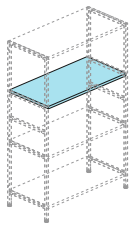

desk system

Concerto + Ubi

w: 80 cm
w: 31 1/2"

w: 39,8 cm
w: 15 3/4"

w: 80 cm
w: 31 1/2"

w: 80 cm
w: 31 1/2"

h: 19,7 cm
h: 7 3/4"

h: 39,8 cm
h: 15 3/4"

h: 59,7 cm
h: 23 1/2"

forms

fianco telaio dx=sx, frame rh=lh, châssis dr=ga,
Rahmen re=li, frame zijpaneel rechts=links, bastidor dcho=izdo

d: 40 cm
d: 15 3/4"

h: 52,3 cm
h: 20 1/2"

h: 72,2 cm
h: 28 1/2"

h: 92,2 cm
h: 36 1/4"

h: 132,1 cm
h: 52"

h: 172 cm
h: 67 3/4"

h: 211,9 cm
h: 83 1/2"

w: 2 cm,
w: 0 3/4"

ripiano metallico, metal shelf, étagère en métal,
Regal aus Metall, metalen schap, estante metálico

h: 2 cm
h: 0 3/4"

w	d
36-80 cm 14"-31 1/2"	40 cm 15 3/4"

schiena, back, dos,
Rückwand, achterkant, trasera

h: 37,7 cm
h: 14 3/4"

c. h: 31,5 cm
h: 12 1/2"

a.

b.

c.

	w	d
a	80 cm 31 1/2"	2 cm 0 3/4"
b	80 cm 31 1/2"	1,8 cm 0 3/4"
c	80 cm 31 1/2"	2 cm 0 3/4"

cuscinio, pillow, coussin,
Kissen, kussen, cojín