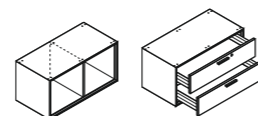

desk system

Concerto + Ubi

w: 80 cm
w: 31 1/2"

w: 39,8 cm
w: 15 3/4"

w: 80 cm
w: 31 1/2"

w: 80 cm
w: 31 1/2"

h: 19,7 cm
h: 7 3/4"

h: 39,8 cm
h: 15 3/4"

h: 59,7 cm
h: 23 1/2"

forms

fianco telaio dx=sx, frame rh=lh, châssis dr=ga,
Rahmen re=li, frame zijpaneel rechts=links, bastidor dcho=izdo

d: 40 cm
d: 15 3/4"

h: 52,3 cm
h: 20 1/2"

h: 72,2 cm
h: 28 1/2"

h: 92,2 cm
h: 36 1/4"

h: 132,1 cm
h: 52"

h: 172 cm
h: 67 3/4"

h: 211,9 cm
h: 83 1/2"

w: 2 cm,
w: 0 3/4"

ripiano metallico, metal shelf, étagère en métal,
Regal aus Metall, metalen schap, estante metálico

h: 2 cm
h: 0 3/4"

w	d
36-80 cm 14"-31 1/2"	40 cm 15 3/4"