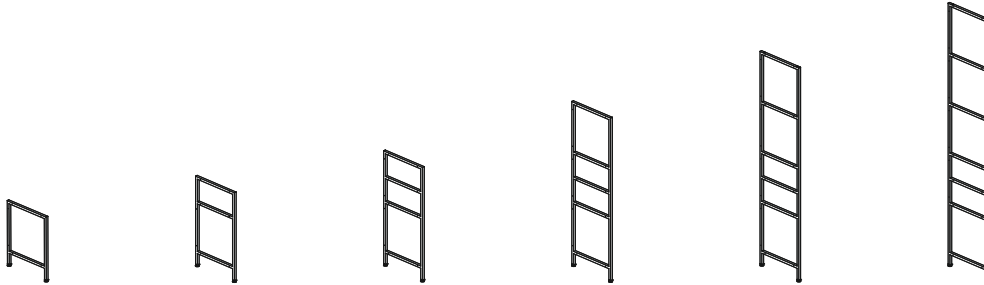

desk system

Concerto + Ubi

w: 80 cm
w: 31 1/2"

w: 39,8 cm
w: 15 3/4"

w: 80 cm
w: 31 1/2"

w: 80 cm
w: 31 1/2"

h: 19,7 cm
h: 7 3/4"

h: 39,8 cm
h: 15 3/4"

h: 59,7 cm
h: 23 1/2"

forms

fianco telaio dx=sx, frame rh=lh, châssis dr=ga,
Rahmen re=li, frame zijpaneel rechts=links, bastidor dcho=izdo

d: 40 cm
d: 15 3/4"

h: 52,3 cm
h: 20 1/2"

h: 72,2 cm
h: 28 1/2"

h: 92,2 cm
h: 36 1/4"

h: 132,1 cm
h: 52"

h: 172 cm
h: 67 3/4"

h: 211,9 cm
h: 83 1/2"

w: 2 cm,
w: 0 3/4"

ripiano metallico, metal shelf, étagère en métal,
Regal aus Metall, metalen schap, estante metálico

h: 2 cm
h: 0 3/4"

w	d
36-80 cm 14"-31 1/2"	40 cm 15 3/4"

schiena, back, dos,
Rückwand, achterkant, trasera

h: 37,7 cm
h: 14 3/4"

c. h: 31,5 cm
h: 12 1/2"

a.

b.

c.

	w	d
a	80 cm 31 1/2"	2 cm 0 3/4"
b	80 cm 31 1/2"	1,8 cm 0 3/4"
c	80 cm 31 1/2"	2 cm 0 3/4"

cuscinio, pillow, coussin,
Kissen, kussen, cojín