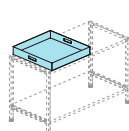

h: 0,1 cm
h: 0"

w	d
80 cm 31 1/2"	40 cm 15 3/4"

contenitore, storage unit, conteneur,
Behälter, houder, recipiente

a.

b.

c.

a. h: 10 cm
h: 4"

b., c. h: 7 cm
h: 2 3/4"

	w	d
a, b	80 cm 31 1/2"	40 cm 15 3/4"
c	40 cm 15 3/4"	40 cm 15 3/4"

tavolini, tables,
tables, Tischchen,
tafel'tjes, mesas
pequenas

a.

c.

b.

d.

h: 40 cm
h: 15 3/4"

c. h: 61 cm
h: 24"