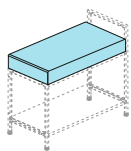

h: 59,7 cm
h: 23 1/2"

forms

fianco telaio dx=sx, frame rh=lh, châssis dr=ga,
Rahmen re=li, frame zijpaneel rechts=links, bastidor dcho=izdo

d: 40 cm
d: 15 3/4"

h: 52,3 cm
h: 20 1/2"

h: 72,2 cm
h: 28 1/2"

h: 92,2 cm
h: 36 1/4"

h: 132,1 cm
h: 52"

h: 172 cm
h: 67 3/4"

h: 211,9 cm
h: 83 1/2"

w: 2 cm,
w: 0 3/4"

ripiano metallico, metal shelf, étagère en métal,
Regal aus Metall, metalen schap, estante metálico

h: 2 cm
h: 0 3/4"

w	d
36-80 cm 14"-31 1/2"	40 cm 15 3/4"

schiena, back, dos,
Rückwand, achterkant, trasera

h: 37,7 cm
h: 14 3/4"

c. h: 31,5 cm
h: 12 1/2"

a.

b.

c.

	w	d
a	80 cm 31 1/2"	2 cm 0 3/4"
b	80 cm 31 1/2"	1,8 cm 0 3/4"
c	80 cm 31 1/2"	2 cm 0 3/4"

cuscinio, pillow, coussin,
Kissen, kussen, cojín

h: 6 cm
h: 2 1/4"

w	d
80 cm 31 1/2"	40 cm 15 3/4"

top metallico per Ubi, metal top for Ubi, top métallique
pour Ubi, Abdeckplatte aus Metall für Ubi, metalen
bovenpaneel voor Ubi, tapa metálica para Ubi