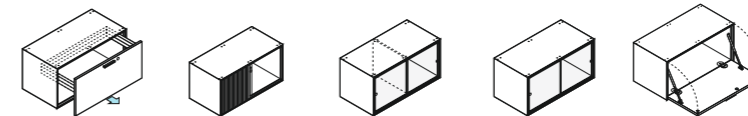

desk system

Concerto + Ubi

w: 80 cm
w: 31 1/2"

w: 39,8 cm
w: 15 3/4"

w: 80 cm
w: 31 1/2"

w: 80 cm
w: 31 1/2"

h: 19,7 cm
h: 7 3/4"

h: 39,8 cm
h: 15 3/4"

h: 59,7 cm
h: 23 1/2"

forms

fianco telaio dx=sx, frame rh=lh, châssis dr=ga,
Rahmen re=li, frame zijpaneel rechts=links, bastidor dcho=izdo

d: 40 cm
d: 15 3/4"

h: 52,3 cm
h: 20 1/2"

h: 72,2 cm
h: 28 1/2"

h: 92,2 cm
h: 36 1/4"

h: 132,1 cm
h: 52"

h: 172 cm
h: 67 3/4"

h: 211,9 cm
h: 83 1/2"

w: 2 cm,
w: 0 3/4"

ripiano metallico, metal shelf, étagère en métal,
Regal aus Metall, metalen schap, estante metálico

h: 2 cm
h: 0 3/4"

w	d
36-80 cm 14"-31 1/2"	40 cm 15 3/4"