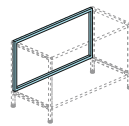

h: 59,7 cm
h: 23 1/2"

forms

fianco telaio dx=sx, frame rh=lh, châssis dr=ga,
Rahmen re=li, frame zijpaneel rechts=links, bastidor dcho=izdo

d: 40 cm
d: 15 3/4"

h: 52,3 cm
h: 20 1/2"

h: 72,2 cm
h: 28 1/2"

h: 92,2 cm
h: 36 1/4"

h: 132,1 cm
h: 52"

h: 172 cm
h: 67 3/4"

h: 211,9 cm
h: 83 1/2"

w: 2 cm,
w: 0 3/4"

ripiano metallico, metal shelf, étagère en métal,
Regal aus Metall, metalen schap, estante metálico

h: 2 cm
h: 0 3/4"

w	d
36-80 cm 14"-31 1/2"	40 cm 15 3/4"

schiena, back, dos,
Rückwand, achterkant, trasera

h: 37,7 cm
h: 14 3/4"

c. h: 31,5 cm
h: 12 1/2"

a.

b.

c.

	w	d
a	80 cm 31 1/2"	2 cm 0 3/4"
b	80 cm 31 1/2"	1,8 cm 0 3/4"
c	80 cm 31 1/2"	2 cm 0 3/4"

cuscinio, pillow, coussin,
Kissen, kussen, cojín