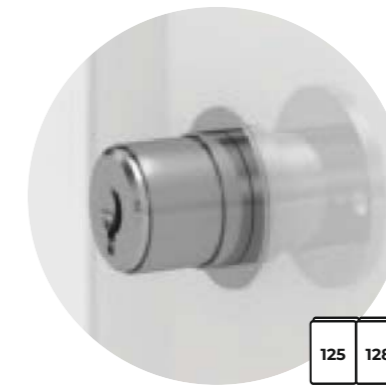

serratura con nottolino estraibile
lock with removable cam
Serrure avec barillet extractible
Abnehmbarer Schlosszylinder
slot met uitneembare pal
cerradura con trinchete extraíble