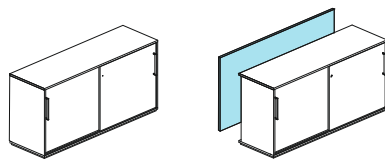

d: 48 cm
d: 18 3/4"

riloga appendiabiti
pull-out coat hanger
portemanteaux extractible
Ausziehbare Kleiderstange
kleerhangerrail
percha extraíble

parapolvere a spazzola montato su anta
brush duster door fixed
cache-poussière à brosse assemblé à la porte
Bürsten-Staubabdichtung, auf Tür montiert
stofkap met borstel gemonteerd op de deur
bloque para polvo con cepillo montado en la puerta

ante con soft open/close
doors with soft opening/closing
portes avec fermeture amortie
Türen mit Anschlagdämpfer
deuren met soft open/close
puertas con soft-system

tramezza centrale verticale
vertical central partition
cloison centrale verticale
Vertikale Korpus-Innenaufteilung
verticale, centrale middenwand
tabique central vertical

forms

h: 80,6 cm
h: 31 3/4"

a.

h: 119 cm
h: 46 3/4"

b.

h: 157,4 cm
h: 62"

c.

h: 195,8 cm
h: 77"