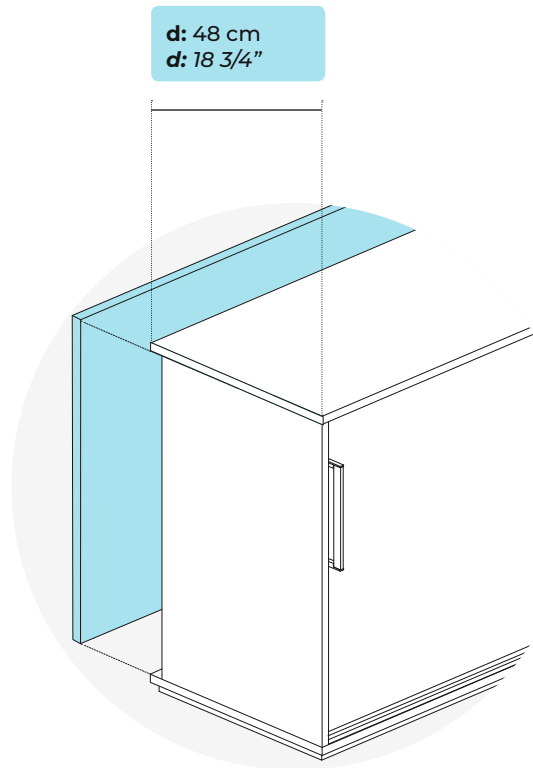

moduli e dimensioni • modules and dimensions •
modules et dimensions • Module und Abmessungen •
modules en afmetingen • módulos y dimensiones

d: 46 cm
d: 18"

d: 48 cm
d: 18 3/4"

h: 248,8 cm
h: 98"

h: 195,8 cm
h: 77"

d: 48 cm
d: 18 3/4"

riloga appendiabiti
pull-out coat hanger
portemanteaux extractible
Ausziehbare Kleiderstange
kleerhangerrail
percha extraíble

parapolvere a spazzola montato su anta
brush duster door fixed
cache-poussière à brosse assemblé à la porte
Bürsten-Staubabdichtung, auf Tür montiert
stofkap met borstel gemonteerd op de deur
bloque para polvo con cepillo montado en la puerta

forms

h: 80,6 cm
h: 31 3/4"

a.

h: 119 cm
h: 46 3/4"

b.

h: 157,4 cm
h: 62"

c.

h: 195,8 cm
h: 77"

d.

h: 195,8+53 cm
h: 77"+20 3/4"

e.

	w	d
a, b, c, d	120 - 160 cm, 47 1/4" - 63"	46-48 cm 18"-18 3/4"
e	120 - 160 cm, 47 1/4" - 63"	46 cm 18"