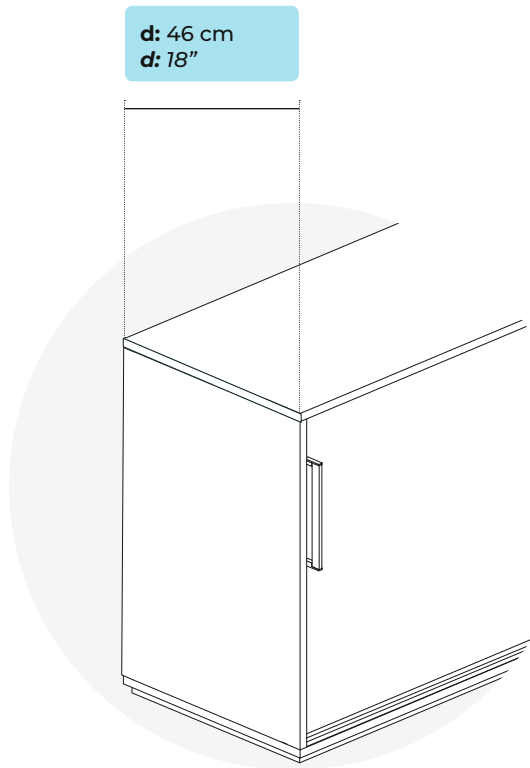

moduli e dimensioni • modules and dimensions •
modules et dimensions • Module und Abmessungen •
modules en afmetingen • módulos y dimensiones

d: 46 cm
d: 18"

d: 48 cm
d: 18 3/4"

h: 248,8 cm
h: 98"

h: 195,8 cm
h: 77"

d: 48 cm
d: 18 3/4"

riloga appendiabiti
pull-out coat hanger
portemanteaux extractible
Ausziehbare Kleiderstange
kleerhangerrail
percha extraíble

parapolvere a spazzola montato su anta
brush duster door fixed
cache-poussière à brosse assemblé à la porte
Bürsten-Staubabdichtung, auf Tür montiert
stofkap met borstel gemonteerd op de deur
bloque para polvo con cepillo montado en la puerta

forms

h: 80,6 cm
h: 31 3/4"

a.

h: 119 cm
h: 46 3/4"

b.

h: 157,4 cm
h: 62"

c.

h: 195,8 cm
h: 77"

d.

h: 195,8+53 cm
h: 77"+20 3/4"

e.

	w	d
a, b, c, d	120 - 160 cm, 47 1/4" - 63"	46-48 cm 18"-18 3/4"
e	120 - 160 cm, 47 1/4" - 63"	46 cm 18"